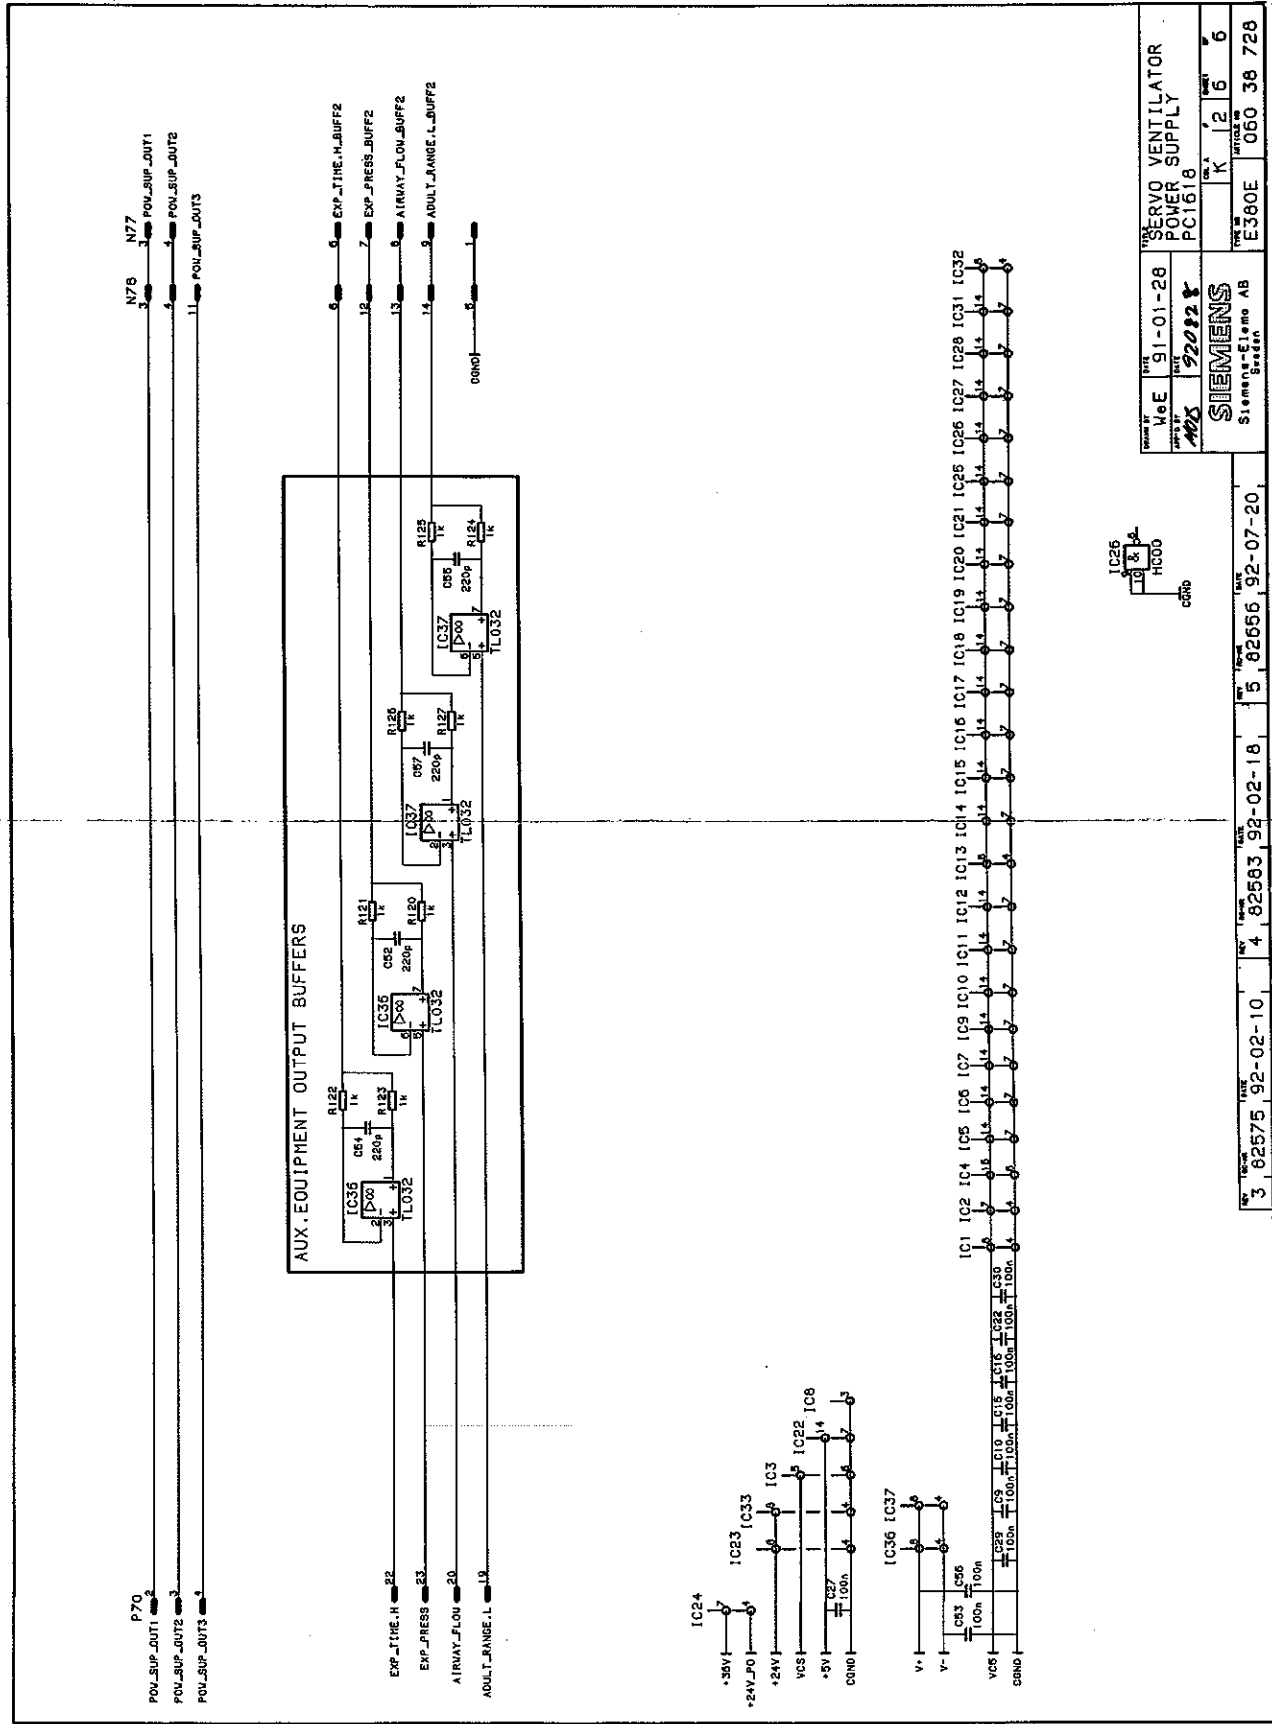

PC 1618 - Power supply

REV	DATE	BY	CHKD	APP'D	DESCRIPTION
3	82575 92-02-10				
4	82583 92-02-18				
5	82556 92-07-20				

PROJECT	NO.	REV.	DATE
PC1618	92022	K	12 5 6

SIEMENS	91-01-28	PC1618
Siemens-Elemente AB		
Siemens-Elemente AB		
Siemens-Elemente AB		